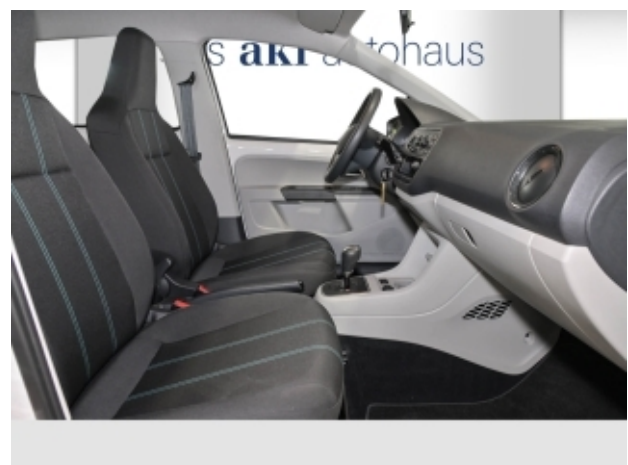

Fahrzeug-Exposé

Angebotsnummer: 210656655SWRTE

Seat Mii 1.0 Style Autom.-Klima*Sound-System*You&Mii Audio*Elektrik-Paket

* elektronische Schlupfregulierung (ESR)

Fahrzeug-Exposé

Angebotsnummer: 210656655SWRTE

 das **akf** autohaus

Seat Mii 1.0 Style Autom.-Klima*Sound-System*You&Mii Audio*Elektrik-Paket

Fahrzeugbilder

Fahrzeug-Exposé

Angebotsnummer: 210656655SWRTE

Seat Mii 1.0 Style Autom.-Klima*Sound-System*You&Mii Audio*Elektrik-Paket