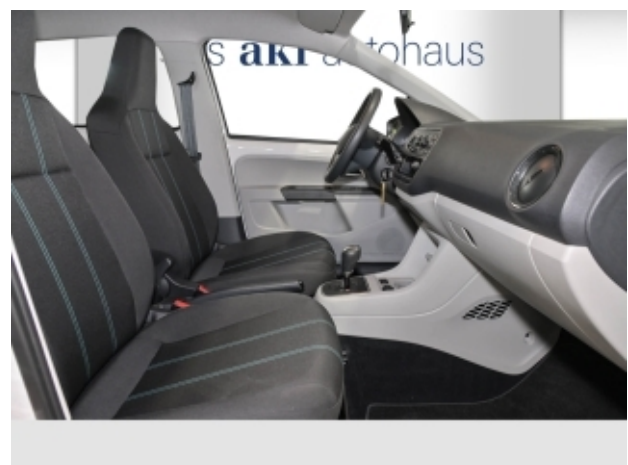

Fahrzeug-Exposé

Angebotsnummer: 210656655SWRTE

Seat Mii 1.0 Style Autom.-Klima*Sound-System*You&Mii Audio*Elektrik-Paket

* elektronische Schlupfregulierung (ESR)

Fahrzeug-Exposé

Angebotsnummer: 210656655SWRTE

 das **akf** autohaus

Seat Mii 1.0 Style Autom.-Klima*Sound-System*You&Mii Audio*Elektrik-Paket

Fahrzeugbilder

Fahrzeug-Exposé

Angebotsnummer: 210656655SWRTE

 das **akf** autohaus

Seat Mii 1.0 Style Autom.-Klima*Sound-System*You&Mii Audio*Elektrik-Paket