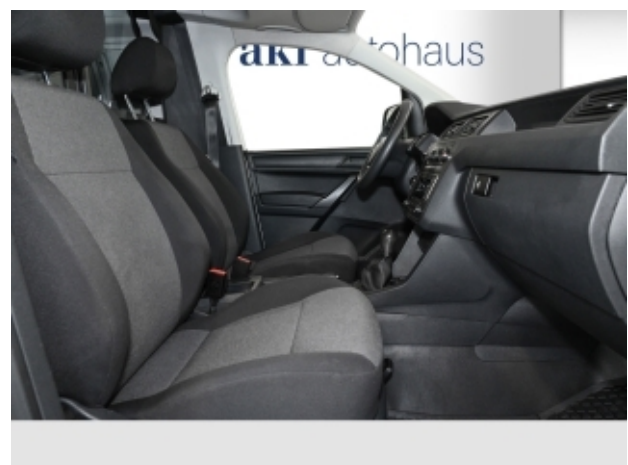

Fahrzeug-Exposé

Angebotsnummer: 160648680SWRTE

Volkswagen Caddy KASTEN - erhöhte Nutzlast*Klima*PDC*LDR
Belüftung*Trennwand Fenster*

Fahrzeugbilder