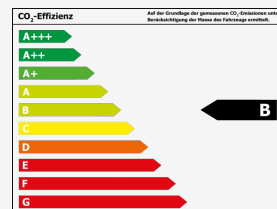

Innerorts*:	6,3 l/100km
Außerorts*:	4,5 l/100km
Kombiniert*:	5,2 l/100km
CO₂-Emission*:	137 g/km
Umweltplakette:	Grün
Schadstoffklasse:	Euro6dtemp

Effizienzklasse*:

*Weitere Informationen zum offiziellen Kraftstoffverbrauch und den offiziellen spezifischen CO₂-Emissionen neuer Personenkraftwagen können dem 'Leitfaden über den Kraftstoffverbrauch, die CO₂-Emissionen und den Stromverbrauch neuer Personenkraftwagen' entnommen werden, der an allen Verkaufsstellen und bei Deutsche Automobil Treuhand GmbH unter www.dat.de unentgeltlich erhältlich ist.