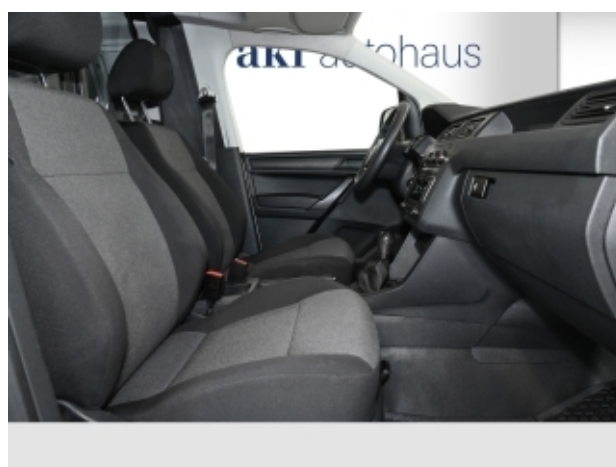

Fahrzeug-Exposé

Angebotsnummer: 160648680SWRTE

Volkswagen Caddy KASTEN - erhöhte Nutzlast*Klima*PDC*LDR
Belüftung*Trennwand Fenster*

Fahrzeugbilder