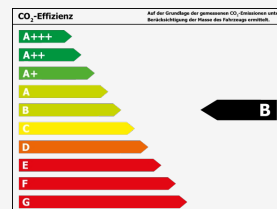

Verbrauch

Innerorts*:	6,3 l/100km
Außerorts*:	4,5 l/100km
Kombiniert*:	5,2 l/100km
CO₂-Emission*:	137 g/km
Umweltplakette:	Grün
Schadstoffklasse:	Euro6dtemp

Effizienzklasse*:

*Weitere Informationen zum offiziellen Kraftstoffverbrauch und den offiziellen spezifischen CO₂-Emissionen neuer Personenkraftwagen können dem 'Leitfaden über den Kraftstoffverbrauch, die CO₂-Emissionen und den Stromverbrauch neuer Personenkraftwagen' entnommen werden, der an allen Verkaufsstellen und bei Deutsche Automobil Treuhand GmbH unter www.dat.de unentgeltlich erhältlich ist.