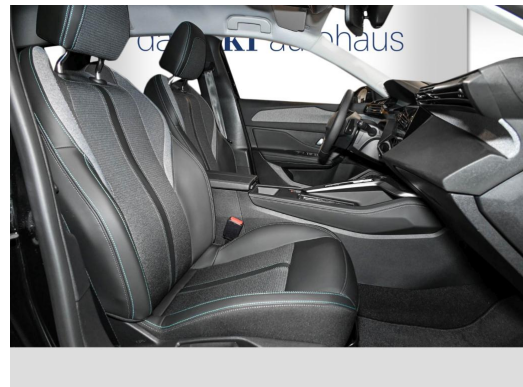

akf servicelease GmbH - Schwerte
Angebotsnummer: 519710311SWRTE

Ausdruck vom: 27.04.2024