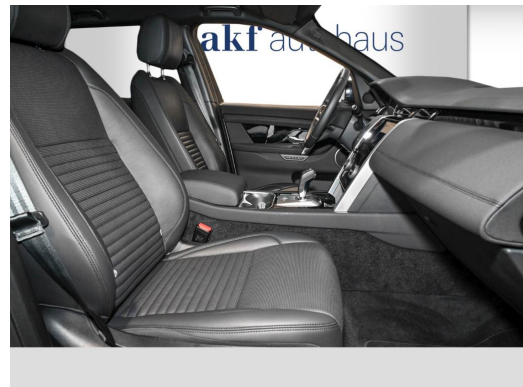

akf servicelease GmbH - Schwerte
Angebotsnummer: 310699922SWRTE

Ausdruck vom: 28.04.2024