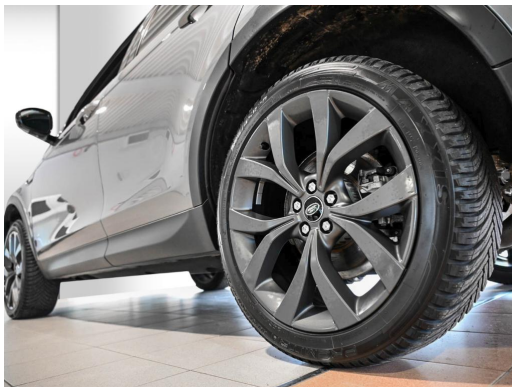

akf servicelease GmbH - Schwerte
Angebotsnummer: 310699922SWRTE

Ausdruck vom: 28.04.2024