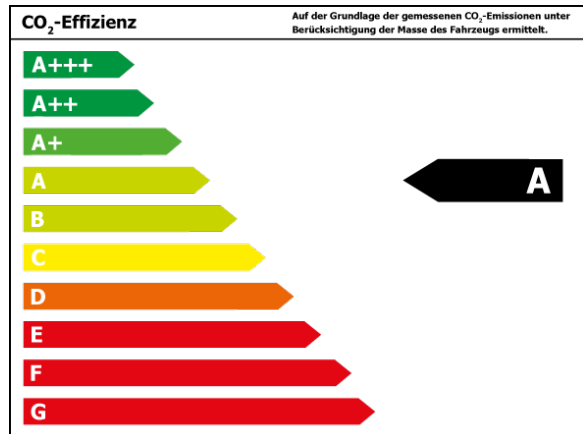

Verbrauch

Verbrauch und Emissionen (NEFZ) *

Kombiniert* : 5,4 l/100 km

CO₂-Emission* : 144,0 g/km

Verbrauch und Emissionen (WLTP) *

CO₂-Emission* : 0 g/km

*Weitere Informationen zum offiziellen Kraftstoffverbrauch und den offiziellen spezifischen CO₂-Emissionen neuer Personenkraftwagen können dem 'Leitfaden über den Kraftstoffverbrauch, die CO₂-Emissionen und den Stromverbrauch neuer Personenkraftwagen' entnommen werden, der an allen Verkaufsstellen und bei 'Deutsche Automobil Treuhand GmbH' unter www.dat.de unentgeltlich erhältlich ist.