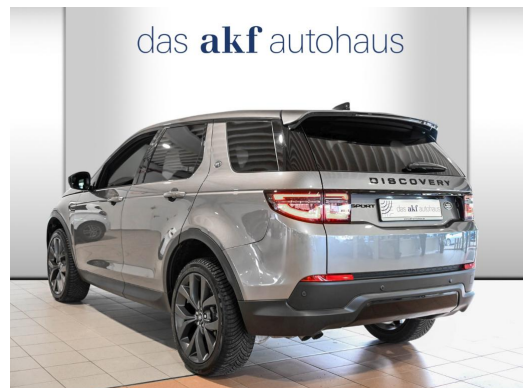

akf servicelease GmbH - Schwerte
Angebotsnummer: 310699922SWRTE

Ausdruck vom: 28.04.2024